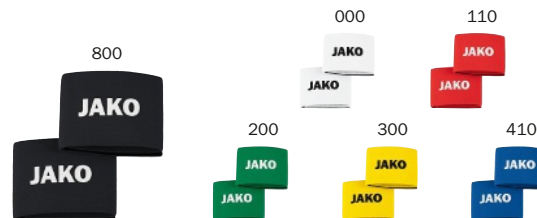

NEW
04|2023

2924 - SCHEENBESCHERMERHOUDER

70 % Polyester, 30 % Elasthan

Breedte 6,5 cm 1 paar 9,99 €

000 wit, 110 sportrood, 200 sportgroen, 300 citroen, 410 sportroyal, 800 zwart