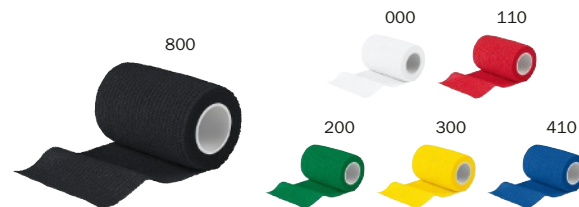

NEW
04|2023

2925 - KOUSENTAPE

96 % Polypropyleen, 4 % Elastaan

Flexibele kunststofband voor het fixeren van scheenbeschermers en kousen | Geeft geen lijmresten

7,5 x 200 cm (2,99 €/m) 5,99 €

000 wit, 110 sportrood, 200 sportgroen, 300 citroen, 410 sportroyal, 800 zwart