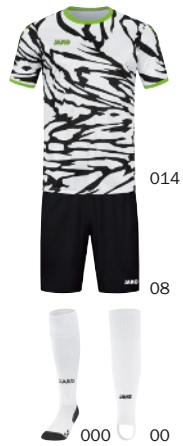

116, 128, 140, 152, 164
S, M, L, XL, XXL

27,99 €
32,99 €

014 wit/zwart/fluogroen, **111** sportrood/zwart,
201 sportgroen/zwart, **301** citroen/zwart,
351 fluo oranje/zwart, **411** sportroyal/zwart,
442 JAKO blauw/marine/wit, **831** antraciet/zwart/wit