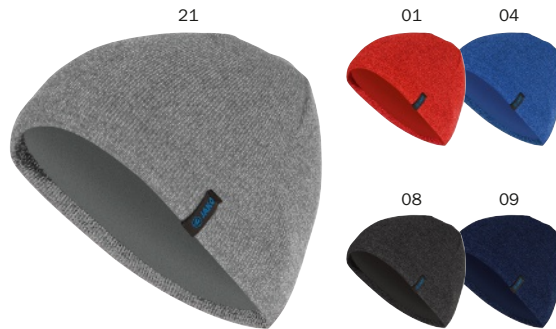

1223 - GEBREIDE MUTS

Breigaren, 50 % Polyester, 50 % Polyacryl

Gemêleerd effect

01 Junior **14,99 €**
02 Senior **14,99 €**

01 rood gemêleerd, 04 royal gemêleerd, 08 zwart gemêleerd, 09 marine gemêleerd, 21 grijs gemêleerd