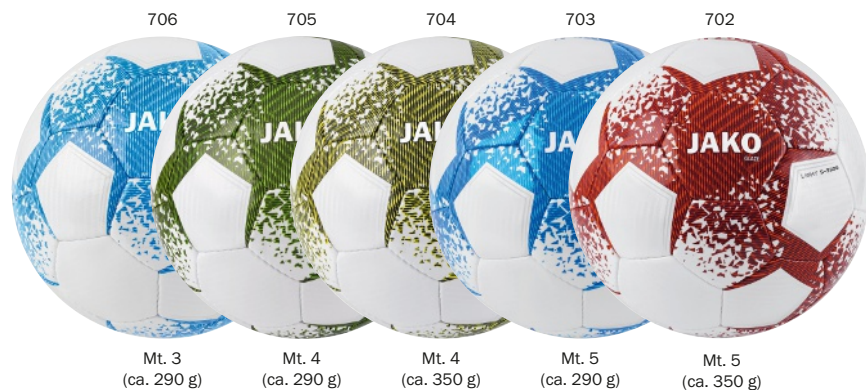

706 Mt. 3 (ca. 290 g) 705 Mt. 4 (ca. 290 g) 704 Mt. 4 (ca. 350 g) 703 Mt. 5 (ca. 290 g) 702 Mt. 5 (ca. 350 g)

NEW

2380 - LIGHTBAL GLAZE

Handgenaaid | 32 panel | Butyl blaas

3, 4, 5 **29,99 €**

702 wit/wijnrood/fluo oranje, 703 wit/JAKO blauw, 704 wit/zwart/zachtgeel, 705 wit/kaki/fluogroen, 706 wit/JAKO blauw/zachtblauw