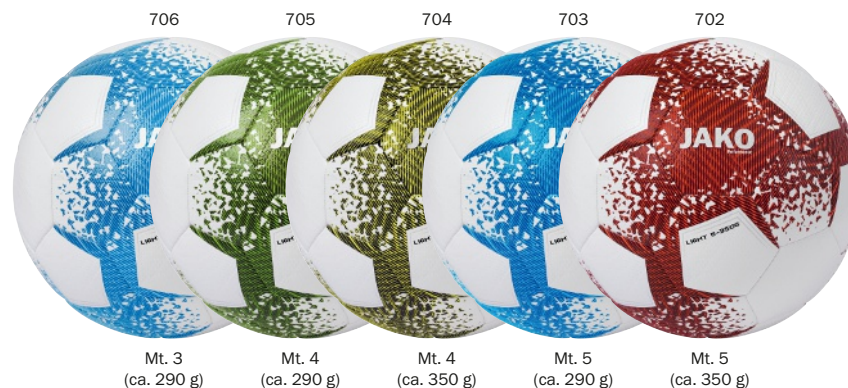

706 Mt. 3 (ca. 290 g) 705 Mt. 4 (ca. 290 g) 704 Mt. 4 (ca. 350 g) 703 Mt. 5 (ca. 290 g) 702 Mt. 5 (ca. 350 g)

2308 - LIGHTBAL PERFORMANCE

Hybrid Technology | 32 panel | Blaas van natuurrubber

3, 4, 5 **29,99 €**

702 wit/wijnrood/fluo oranje, 703 wit/JAKO blauw, 704 wit/zwart/zachtgeel, 705 wit/kaki/fluogroen, 706 wit/JAKO blauw/zachtblauw