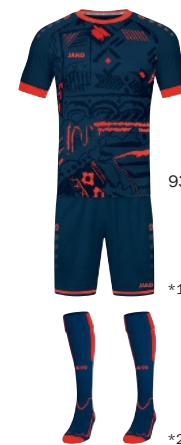

932

*1

*2

4400 - SHORT MANCHESTER 2.0

Polyester-Interlock, 100 % Polyester

Zonder binnenslip | Elastische boord met tunnelkoord

104, 116, 128, 140, 152, 164 **13,99 €**
S, M, L, XL, XXL, 3XL **15,99 €**

00 wit, **01** sportrood, **04** sportroyal, **06** sportgroen, **08** zwart
| Andere kleuren zie p. 187

4400D - DAMESMATEN

34/36, 38/40, 42/44 **15,99 €**

00 wit, **01** sportrood, **04** sportroyal, **08** zwart, **09** navy, **21** antraciet

3814 - KOUSEN GLASGOW 2.0

67 % Polyester, 31 % Katoen, 2 % Elastaan

Mesh-inzet aan de kuit | Ripp-structuur aan de enkels | Brede Ripp-boord | Katoenen voet | Met JAKO logo

1 (27-30), 2 (31-34), 3 (35-38),
4 (39-42), 5 (43-46), 6 (47-50) **9,99 €**

00 wit, **01** sportrood, **04** sportroyal, **06** sportgroen,
08 zwart, **18** flame | Andere kleuren zie p. 192

SHORTS & KOUSEN

Shorts:

*1 4429 - Short STRIKER 2.0 | vanaf 17,99 € | p. 187

Kousen:

*2 3866 - Kousen LAZIO | 10,99 € | p. 194