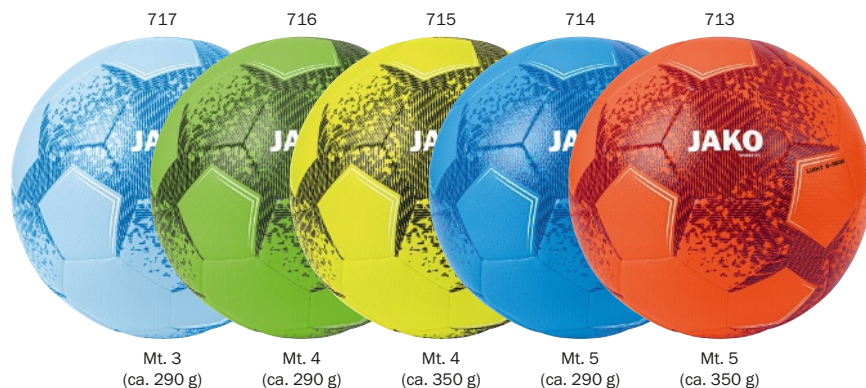

717 Mt. 3 (ca. 290 g) 716 Mt. 4 (ca. 290 g) 715 Mt. 4 (ca. 350 g) 714 Mt. 5 (ca. 290 g) 713 Mt. 5 (ca. 350 g)

2304 - LIGHTBAL STRIKER 2.0 MS

Machinegenaaid | 32 panel | Omwikkelde blaas

3, 4, 5 **24,99 €**

713 fluo oranje, 714 JAKO blauw, 715 zachtgeel, 716 fluogroen, 717 zachtblauw